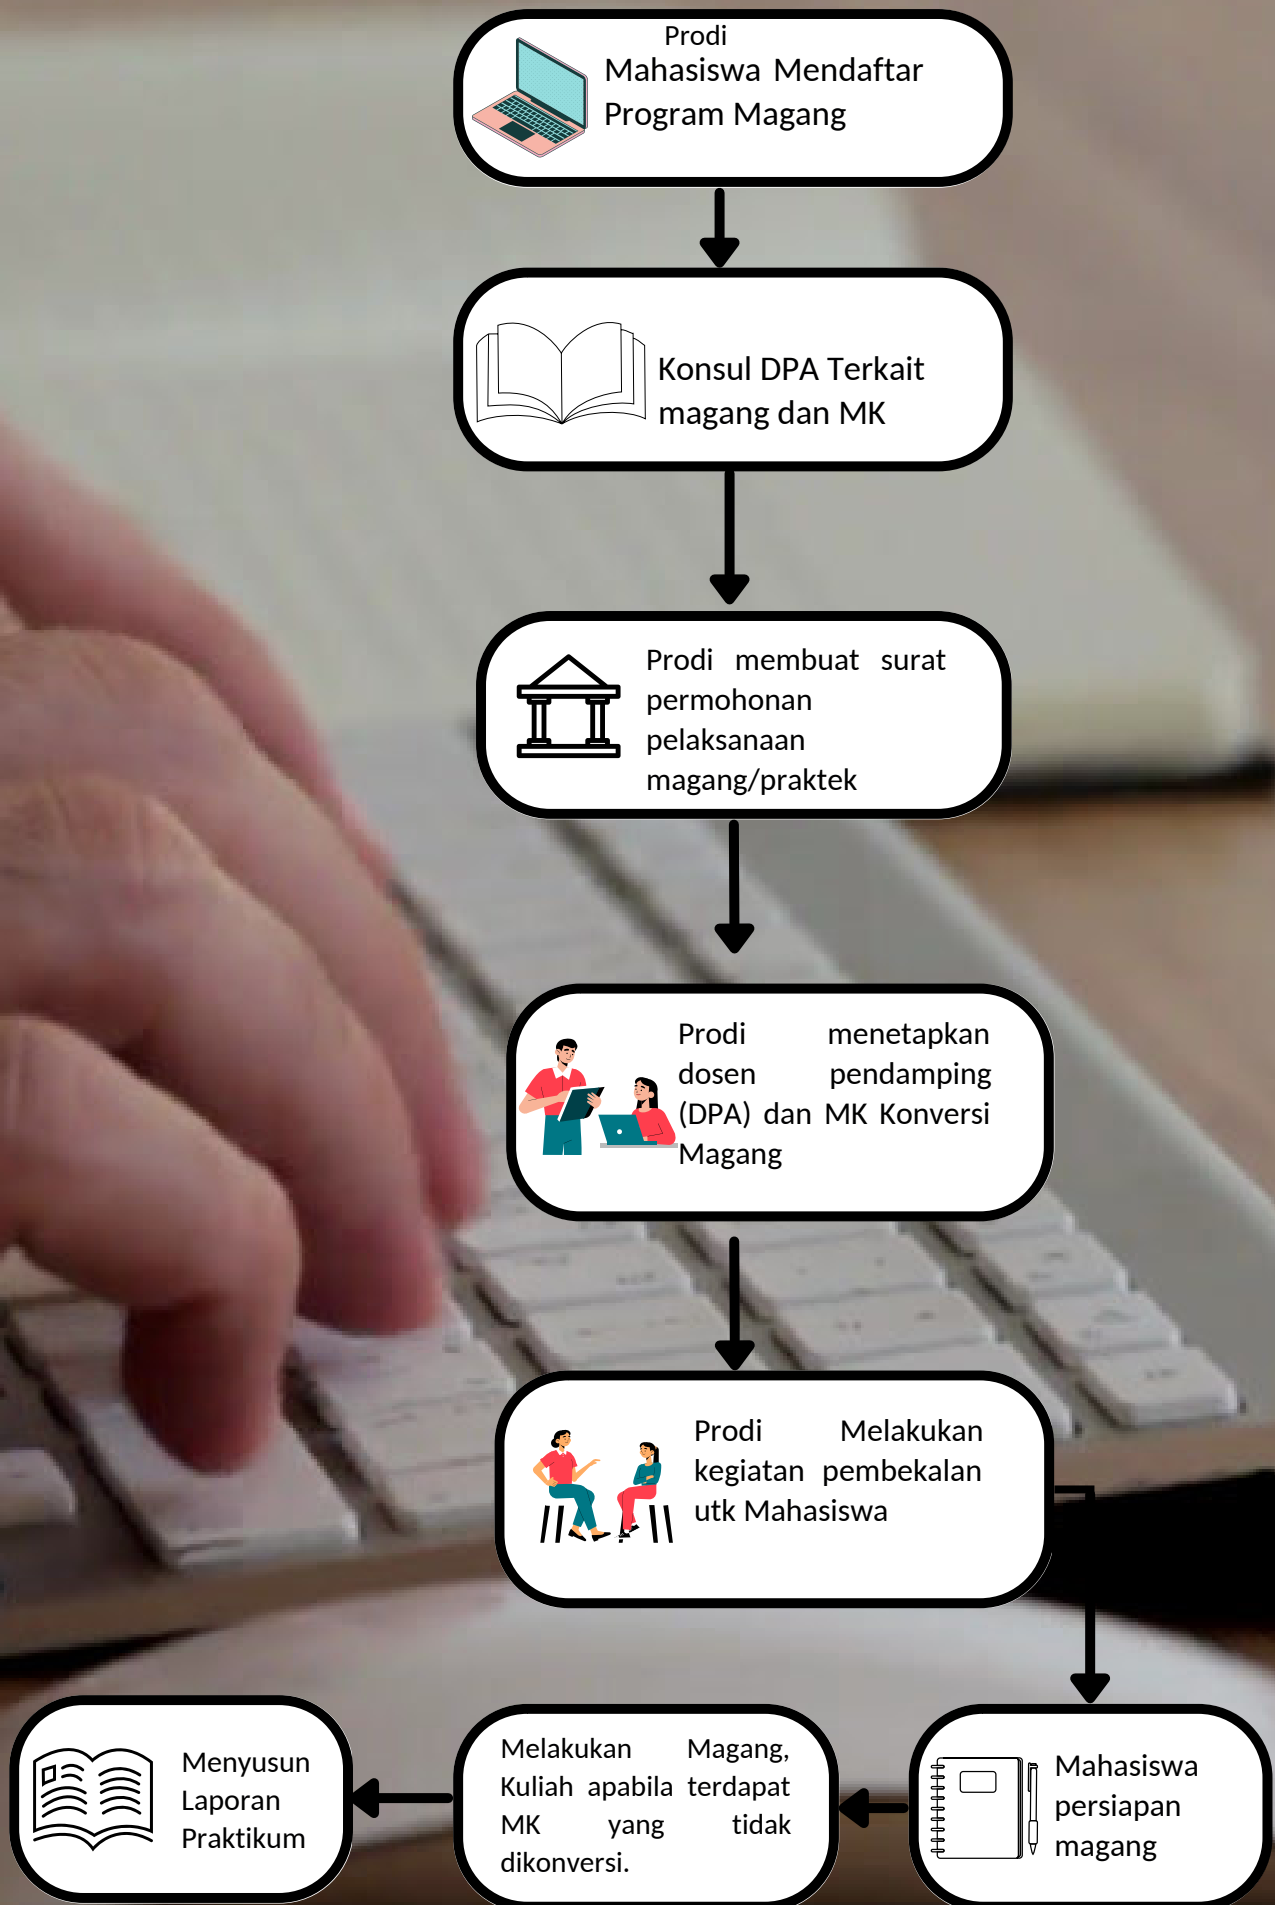

Sosialisasi

MBKM

Merdeka Belajar- Kampus
Merdeka

Flowchart Program Pertukaran Mahasiswa

Flowchart Program Magang

Flowchart Program Kewirausahaan

Flowchart Program Proyek Independen

Berkonsultasi kepada dosen pembimbing terkait rekomendasi kelayakan studi /proyek independen sebagai pelaksanaan jalur skripsi/tugas akhir.

Mahasiswa Mendaftar pada Website Resmi dan dinyatakan diterima di studi/proyek independent MBKM

Program Studi menilai apakah proyek independen tersebut layak sebagai pelaksanaan jalur skripsi.

Dosen pembimbing menyampaikan hasil rekomendasi daftar mata kuliah pilihan dan/atau kegiatan untuk konversi studi/proyek independen kepada Program Studi, berdasarkan daftar mata kuliah yang tersedia pada daftar konversi Program Studi memasukkan mata kuliah konversi tersebut.

Jika program studi /proyek independen dinyatakan layak sebagai pelaksanaan jalur skripsi/tugas akhir maka Dosen pembimbing menyampaikan hasil rekomendasi ini kepada Program Studi.

Thank
you

A close-up photograph of a blue marker writing the words "Thank you" in a cursive script on a white piece of paper. The marker is positioned at the end of the word "you", with its tip touching the paper. The ink is a vibrant blue, and the strokes are fluid and connected. The background is a plain, off-white surface.